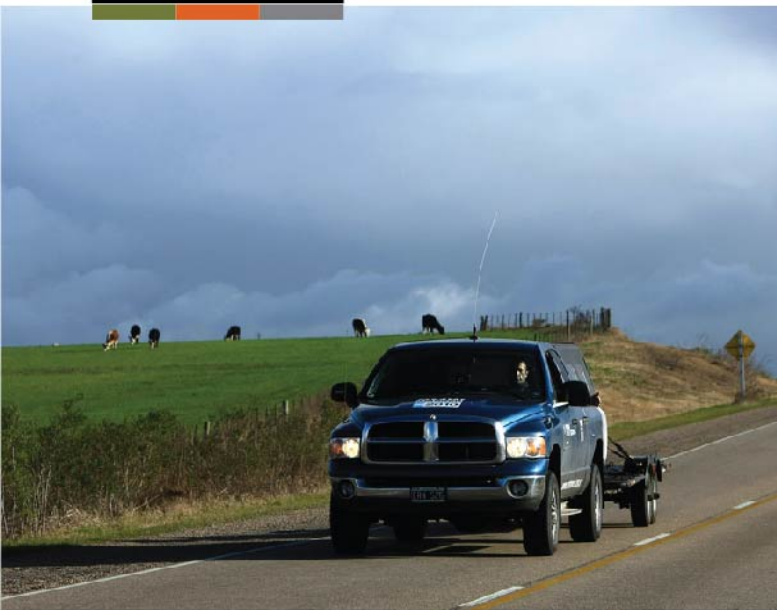

**BMW
Motorrad**

Arg/2013

Vehículo de apoyo + trailer + herramientas!