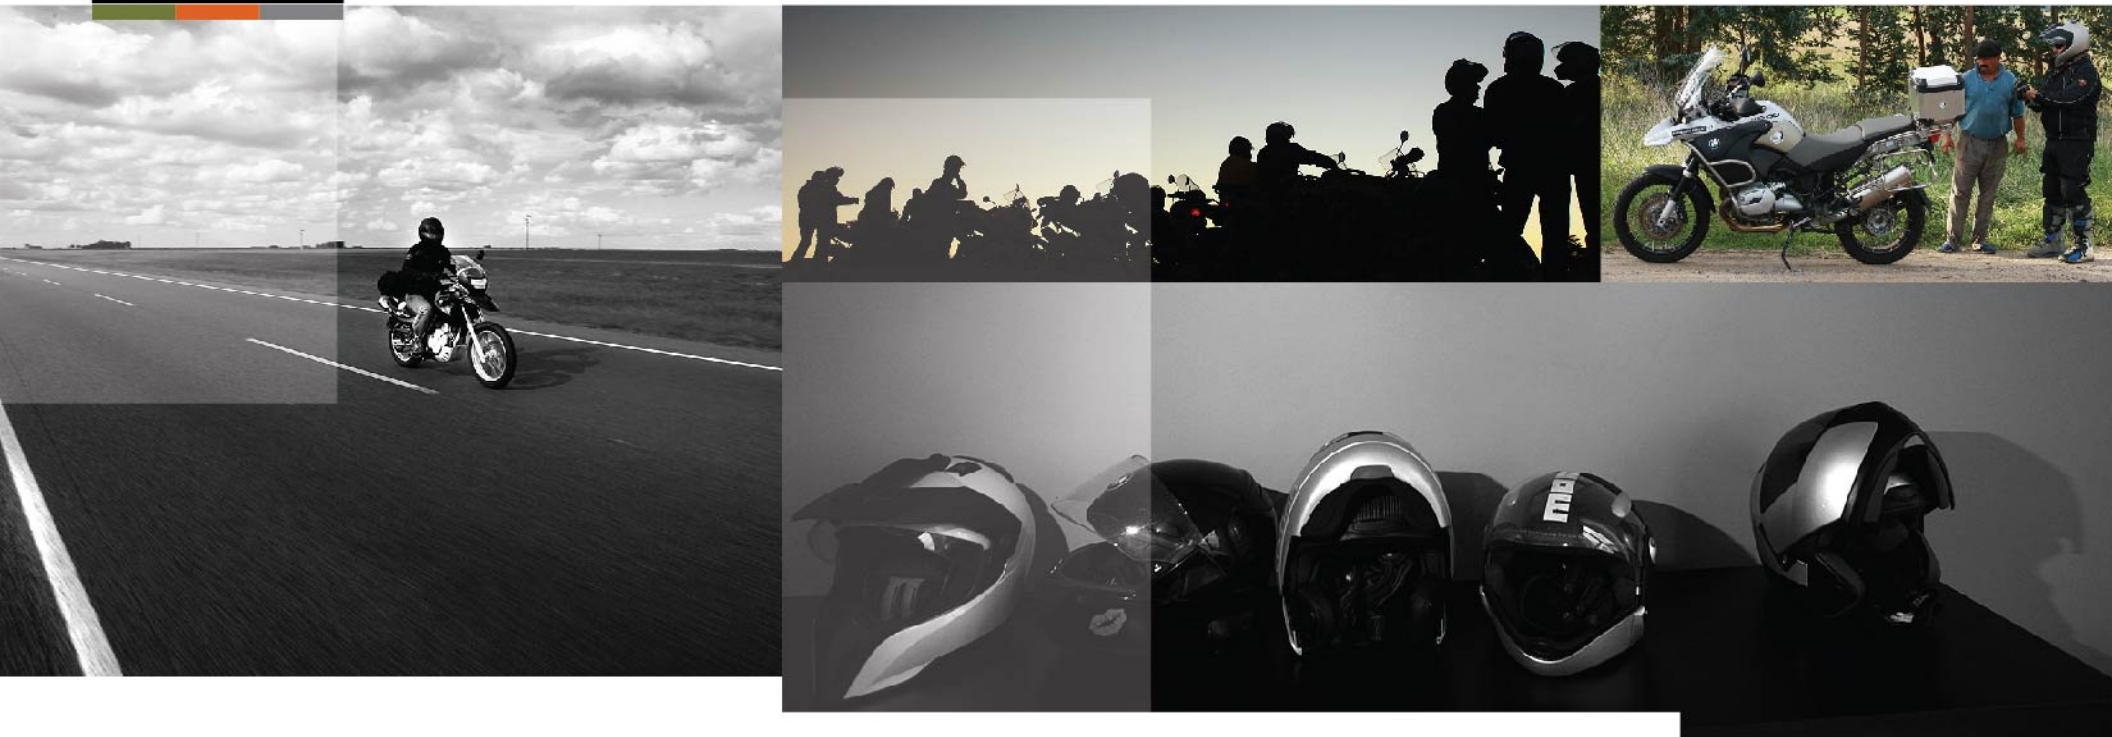

SI NO TENÉS MOTO... PODÉS VENIR IGUAL!

USD 153

USD 306

USD 197

USD 394

USD 233

USD 466

USD 255

USD 510

1 DIA

2 DIAS

Las tarifas incluyen seguro de Responsabilidad Civil y Robo con Franquicia

ver requisitos de alquiler www.rentamoto.com.ar